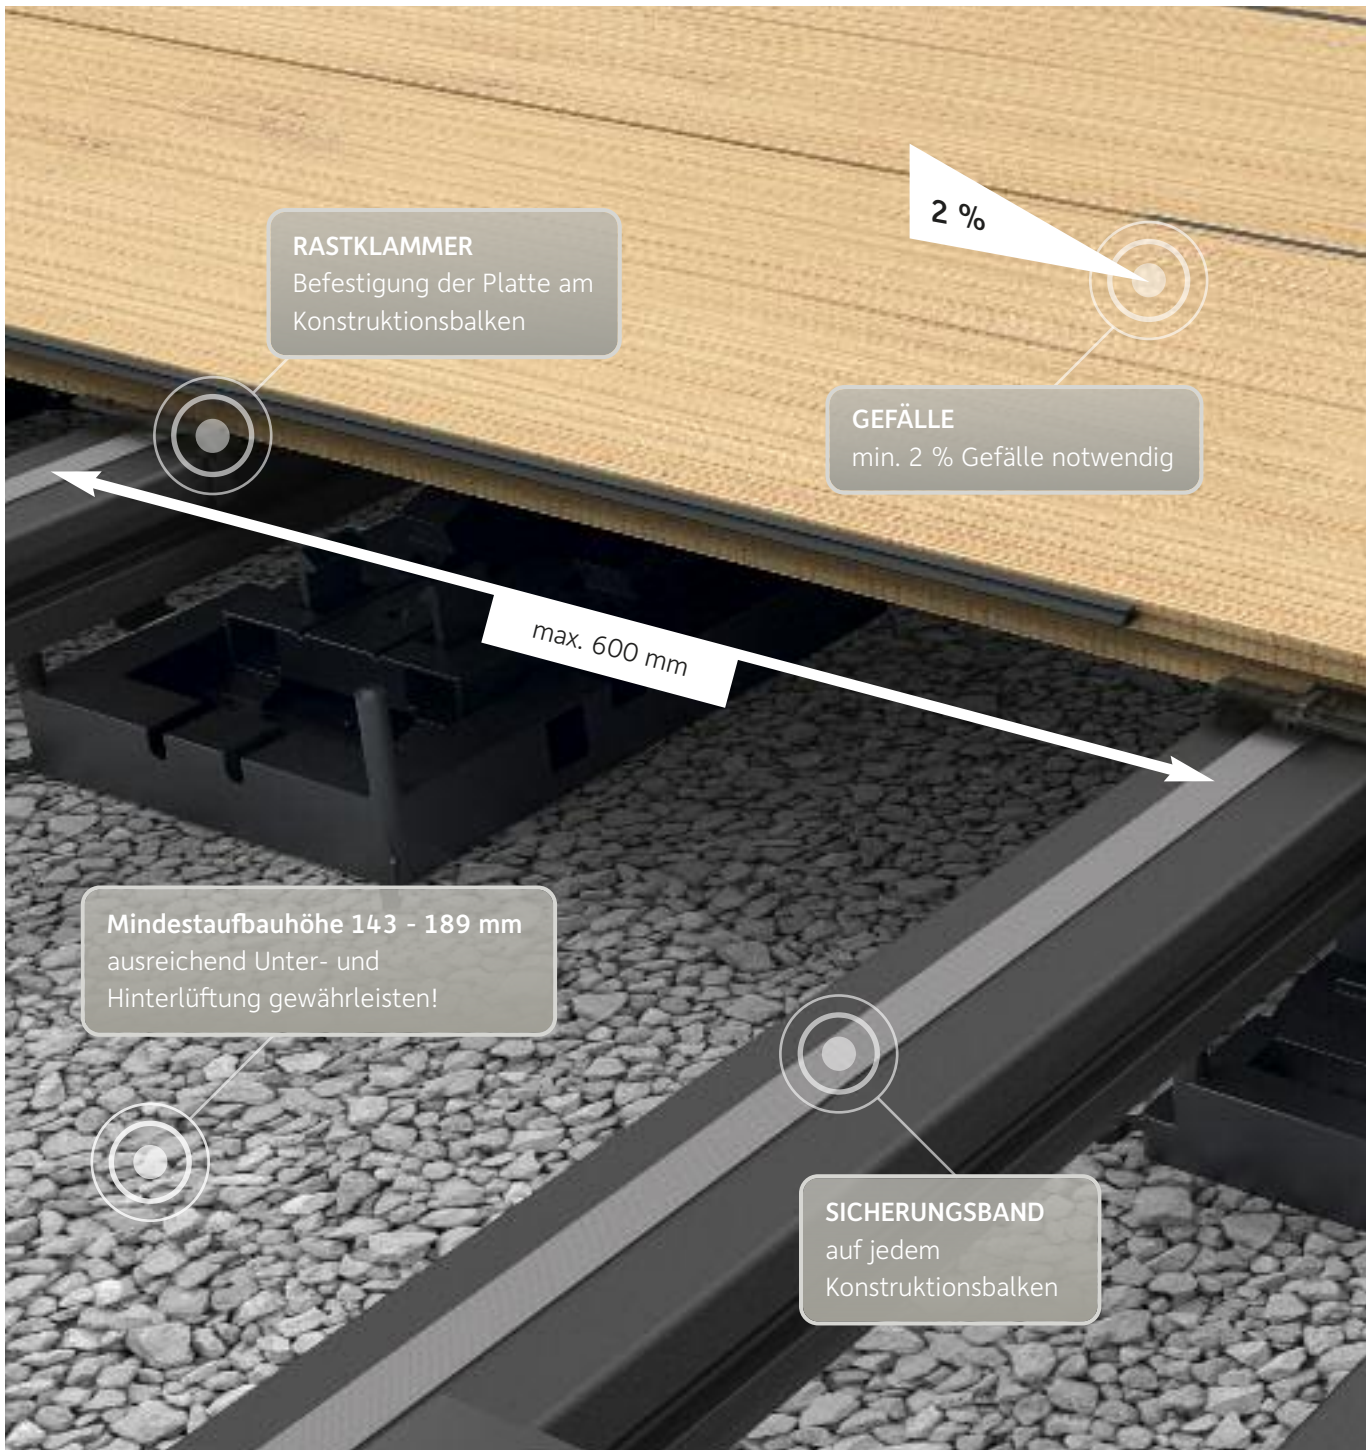

Aufbau offenes Deck

Die großzügig dimensionierten Steinholzplatten können einfach und schnell auf der bewährten megawood® Unterkonstruktion verlegt werden. Die Verlegung im Halbverband ermöglicht die unterschiedlichsten Gestaltungsmöglichkeiten. Rundungen, Winkel und viele andere Varianten können problemlos mit herkömmlichen Holzbearbeitungswerkzeugen hergestellt werden.

DISTANZ FIX

Abstandhalter für kopfseitige
Stoßfugen, einseitig an
äußerer Platte verschraubt

SICHERUNGSBAND

auf jedem
Konstruktionsbalken

180 mm

AUFBAU MIT FIX STEP

2 %

ARRETIER FIX

Zur Höhenarretierung
der Stoßfugen

Aufbau geschlossenes Deck

Mit dem bewährten FIX STEP System kann unter Beachtung der Mindestaufbauhöhe von 143 mm (Oberkante Kies bis Unterkante Platte) einfach und schnell ein geschlossenes Terrassendeck montiert werden. Während oder nach der Montage des Decks das schmale Fugenprofil umlaufend um die Terrassenplatten einbauen. Weitere Planungs- und Montagegrundsätze finden Sie im megawood® Bauplan Terrassensystem. Exakte Bauzeichnungen planen Sie mit unserem megawood® Terrassenplaner: www.megawood.com/planer.

Made in Germany

megawood

ARRETIER FIX

FUGENPROFIL P5
umlaufendes Fugenprofil

min. 143 mm

ARRETIER FIX

DISTANZ FIX

Abstandhalter für kopfseitige
Stoßfugen, einseitig an
äußerer Platte verschraubt